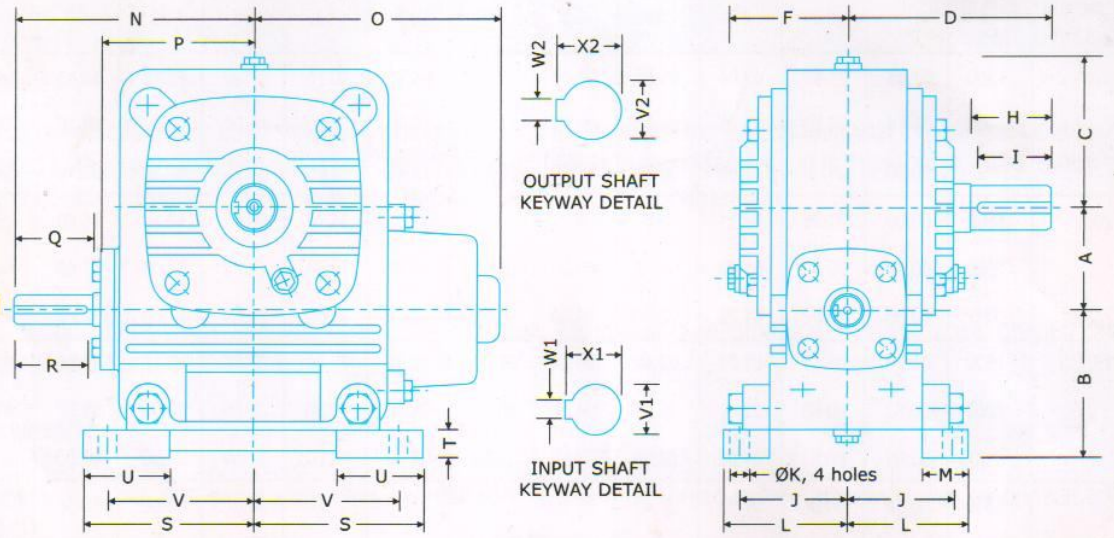

ADAPTABLE HORIZONTAL GEAR BOX

SIZE	OVERALL DETAILS								FIXING DETAILS								SHAFT DETAILS									
	A	B	C	D	F	N	O	P	J	K	L	M	V	S	U	T	Q	R	X1	W1	V1	H	I	X2	W2	V2
1.75	44.5	65.7	73	110	57	120	120	72	62.5	10	74	29	65	78	47	18	41	38	19	6	16	43	40	22	6	19
2.0	50.8	70.7	78.2	123	57	135	135	79.5	59	12	72	30	76.5	64	92.5	15	45	40	19	6	16	58	52	28	6	25
2.5	63.5	84	96.5	149	77	167	167	104	71.5	12	89	35	104.5	125	67.5	18	55	50	22	6	19	60	57	36	8	32
3.0	16.2	111.4	112.4	152.5	80.5	180	185	115	80.5	14	92.5	35	109	127.5	64.5	20	60	57	25	6	22	60	55	36	8	32
3.5	88.9	110	120.5	181	106	207.5	233	127	95	14	116	47	127.5	142.5	66.5	26	72	65	29	6	26	75	70	43	10	38

ADAPTABLE VERTICAL GEAR BOX

SIZE	OVERALL DETAILS										FIXING DETAILS								SHAFT DETAILS								
	A	B	C	D	F	E	G	N	O	P	J1	J2	K	L	V	S	T	Q	R	X1	W1	V1	H	I	X2	W2	V2
1.75	44.5	56.5	73	110	57	78	32	120	120	72	84	108	10	219	78	90.5	15	41	38	19	6	16	43	40	22	6	19
2.0	50.8	67	78.2	123	57	82	41	135	135	79.5	84.5	126.5	10.5	232	80	91.5	20	45	40	19	6	16	58	52	28	6	25
2.5	63.5	82	96.5	149	77	102	47	167	167	104	108.5	153.5	11	287	107.5	120	25	55	50	22	6	19	60	57	36	8	32
3.0	76.2	111.4	112.4	152.5	80.5	95.5	57	180	185	115	111.5	187.5	14	336	102.5	120	23	60	57	25	6	22	60	55	36	8	32
3.5	88.9	96.6	120.5	181	106	113	68	207.5	233	127	124	188.9	14	351	116	136	24	72	65	29	6	26	75	70	43	10	38