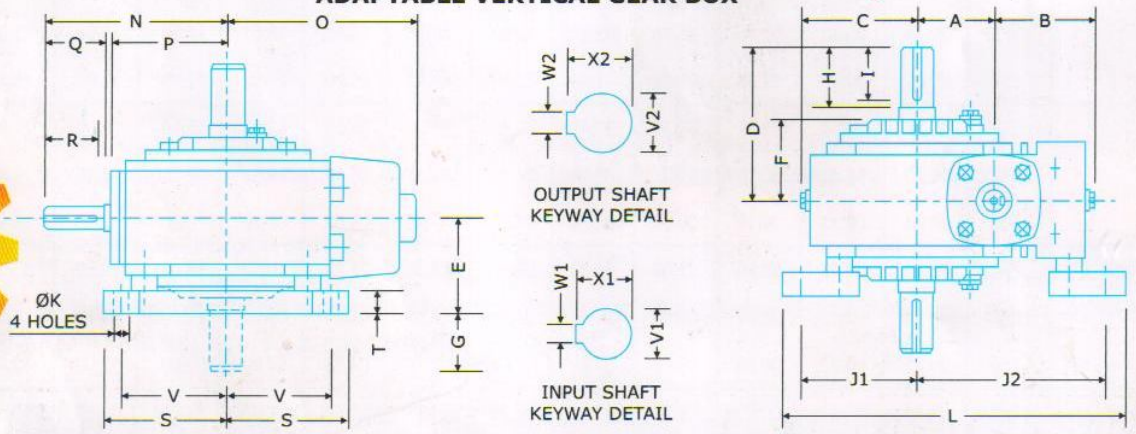

ADAPTABLE HORIZONTAL GEAR BOX

SIZE	OVERALL DETAILS								FIXING DETAILS								SHAFT DETAILS									
	A	B	C	D	F	N	O	P	J	K	L	M	V	S	U	T	Q	R	X1	W1	V1	H	I	X2	W2	V2
1.75	44.5	65.7	73	110	57	120	120	72	62.5	10	74	29	65	78	47	18	41	38	19	6	16	43	40	22	6	19
2.0	50.8	70.7	78.2	123	57	135	135	79.5	59	12	72	30	76.5	64	92.5	15	45	40	19	6	16	58	52	28	6	25
2.5	63.5	84	96.5	149	77	167	167	104	71.5	12	89	35	104.5	125	67.5	18	55	50	22	6	19	60	57	36	8	32
3.0	16.2	111.4	112.4	152.5	80.5	180	185	115	80.5	14	92.5	35	109	127.5	64.5	20	60	57	25	6	22	60	55	36	8	32
3.5	88.9	110	120.5	181	106	207.5	233	127	95	14	116	47	127.5	142.5	66.5	26	72	65	29	6	26	75	70	43	10	38

ADAPTABLE VERTICAL GEAR BOX

SIZE	OVERALL DETAILS										FIXING DETAILS								SHAFT DETAILS								
	A	B	C	D	F	E	G	N	O	P	J1	J2	K	L	V	S	T	Q	R	X1	W1	V1	H	I	X2	W2	V2
1.75	44.5	56.5	73	110	57	78	32	120	120	72	84	108	10	219	78	90.5	15	41	38	19	6	16	43	40	22	6	19
2.0	50.8	67	78.2	123	57	82	41	135	135	79.5	84.5	126.5	10.5	232	80	91.5	20	45	40	19	6	16	58	52	28	6	25
2.5	63.5	82	96.5	149	77	102	47	167	167	104	108.5	153.5	11	287	107.5	120	25	55	50	22	6	19	60	57	36	8	32
3.0	76.2	111.4	112.4	152.5	80.5	95.5	57	180	185	115	111.5	187.5	14	336	102.5	120	23	60	57	25	6	22	60	55	36	8	32
3.5	88.9	96.6	120.5	181	106	113	68	207.5	233	127	124	188.9	14	351	116	136	24	72	65	29	6	26	75	70	43	10	38